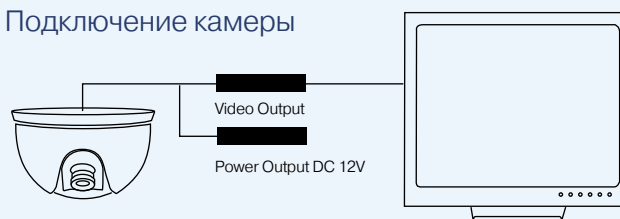

Подключение камеры