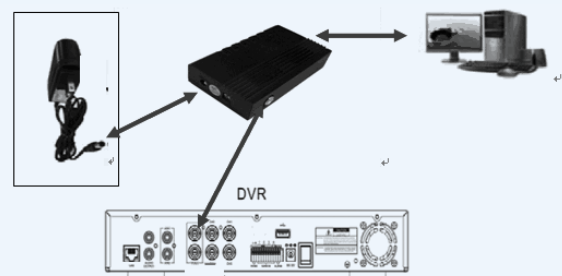

Регистратор JSD-DM2004 (SATA) "SIMPLE" 4-канальный
Регистратор JSD-DM2004 LA (SATA) "SIMPLE" 4-канальный с LAN
Адаптер НЧ/VGA JSA 5v с блоком питания

JSD-DM2004

4-канальный видеореги­стратор, автономный, без аудио канала, запись 50 к/с 720x288 (общий поток), 100 к/с в режиме квадратора, М-PEG4, 1 HDD до 500 Гб, детектор движения, связь с ПК через USB, просмотр архива и запись на ПК (ПО в комплекте) , пульт ДУ, 235x251x50мм.

JSD-DM2004LA

4-канальный видеореги­стратор, автономный, 1 аудио канал, запись 50 к/с 720x288 (общий поток), 100 к/с в режиме квадратора, М-PEG4, 1 HDD до 500Гб, детектор движения, USB, связь с ПК через USB, просмотр архива на ПК (ПО в комплекте) ,LAN,AUDIO 1in-1out , Simplex, управление и архивация по сети!!! Пульт ДУ, 235x251x50мм.

Технические характеристики НЧ/VGA JSA 5v

Видео вход	AV
Видео выход	VGA
Видео система	NTSC/PAL
Питания	DC 5V, 1 A
Размеры(мм)	93mm X 55mm X 22mm