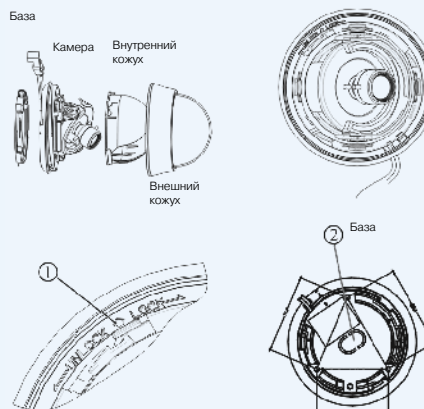

Подключение камеры

Схема монтажа камеры

Вывод проводов осуществляется из отверстий 1 и 2.

JSW-B600

1/3" Чёрно-белая видеокамера стандартного дизайна с разрешением 600ТВ линий и матрицей высокой чувствительности