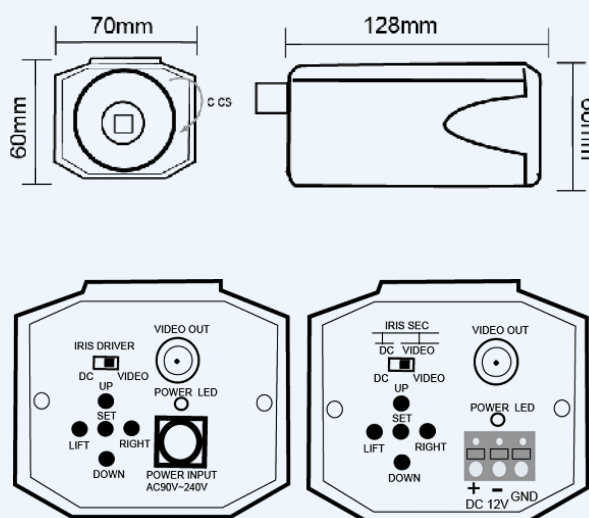

Подключение камеры