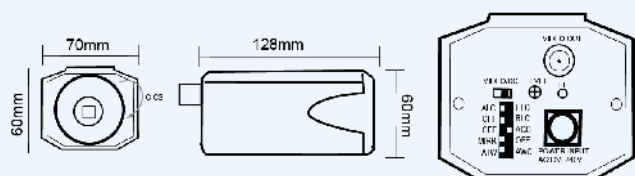

JSW-B600

1/3" Чёрно-белая видеокамера стандартного дизайна с разрешением 600ТВ линий и матрицей высокой чувствительности

Спецификация

Устройство	JSW-B600DAC	JSW-B600DC	JSW-B600AC
Матрица		1/3" Sony Exview CCD	
Разрешение		600TVLines	
Чувствительность		0.001Lux/F1.2	
Отнош. Сигн/шум		> 48 dB, (AGC Off)	
Баланс белого		Авто	
Компенс. заднего света		Вкл/выкл	
Тип объектива		C&CS Mount LENS	
APU		Вкл/выкл	
Потребление		120mA	
Рабочая температура		-10~+50, влажность не более 95%	
Температура хранения		-20~+60 влажность не более 95%	
Питание	DC 12В / AC 24В	DC 12В	AC 220В
Размеры		62.5mm*60mm*128mm	
Вес		350rp	

Описание