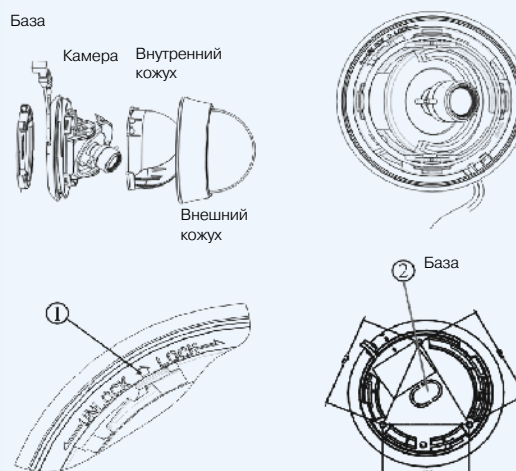

Подключение камеры

Схема монтажа камеры

Вывод проводов осуществляется из отверстий 1 и 2.

JSC-B550

1/3" Цветная видеокамера, день/ночь стандартного дизайна с разрешением 530ТВ линий и электронным меню

Спецификация